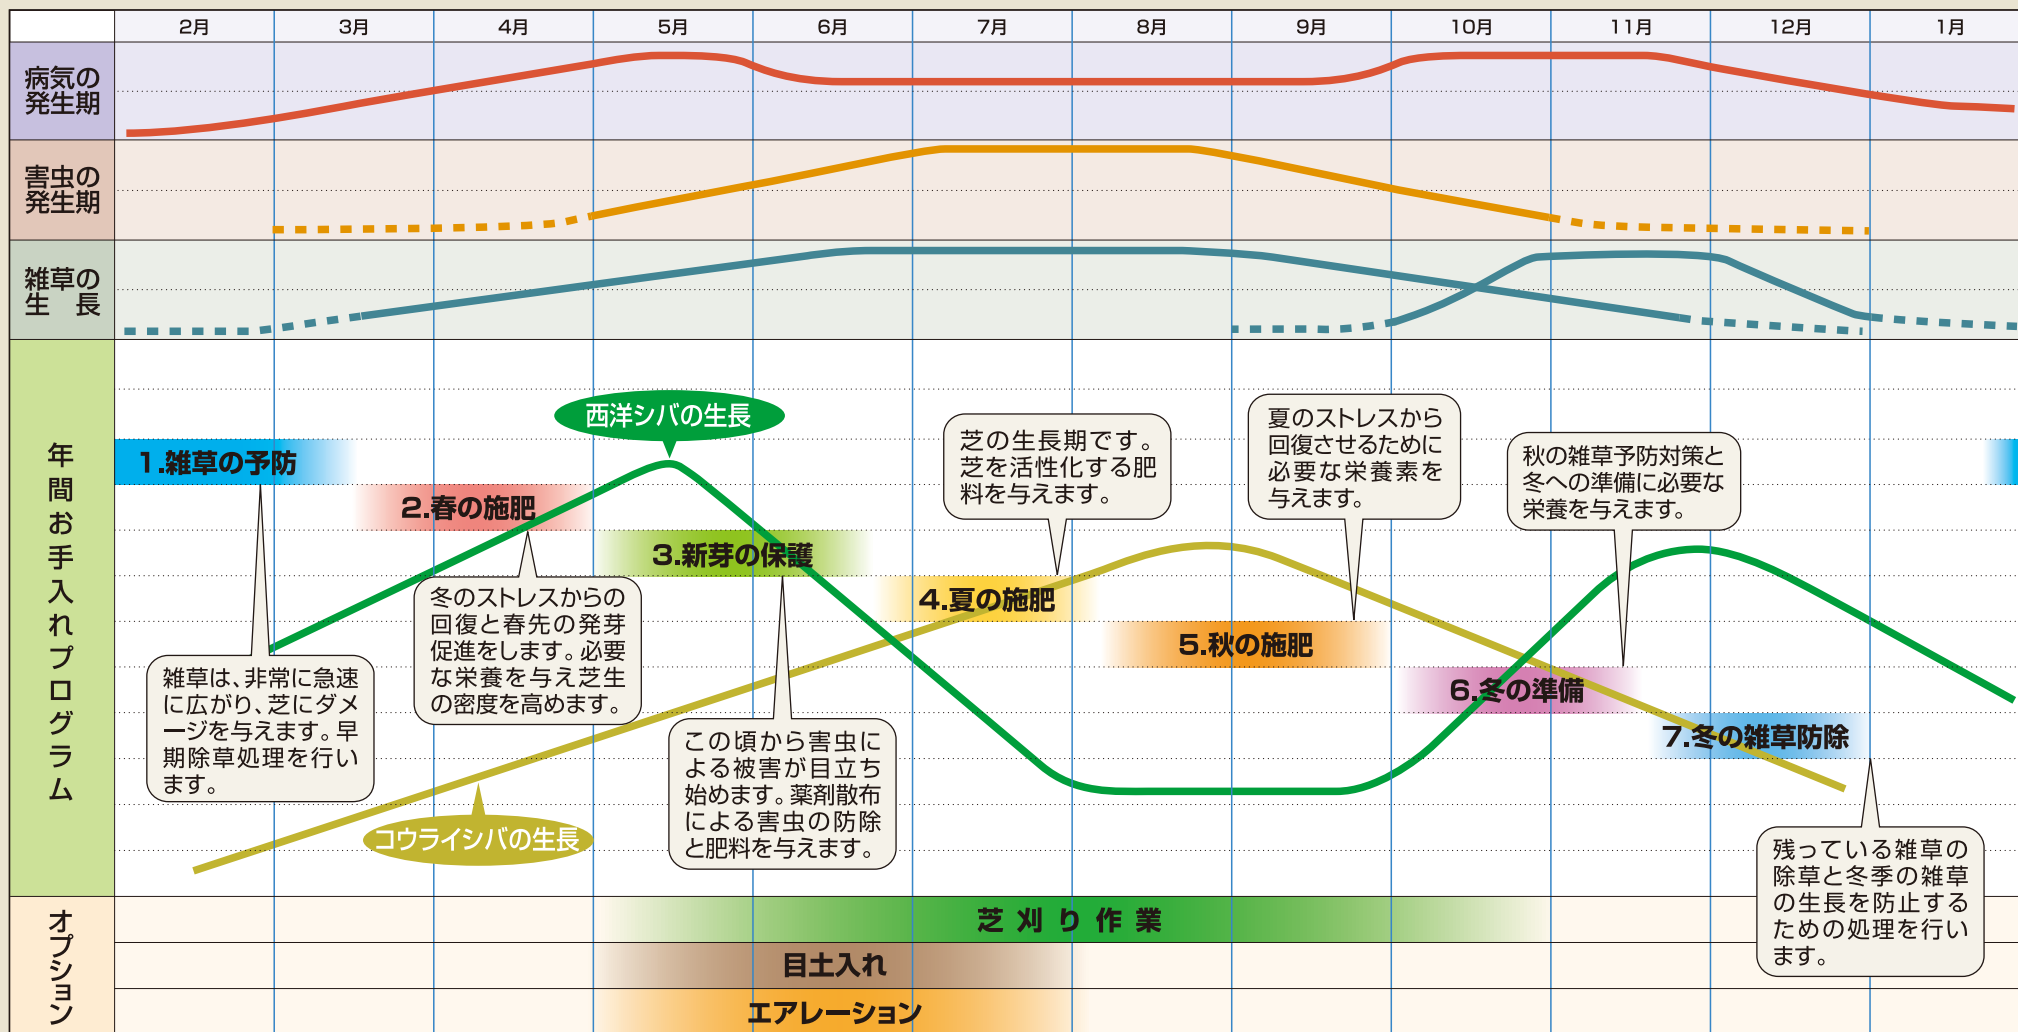

# ダスキン トータルグリーンでは、年7回の定期プログラムが芝生の健康を維持します

## 芝生の年間お手入れカレンダー

※病害虫対策は病害虫の発生または、被害がある場合に適切な対応をします。